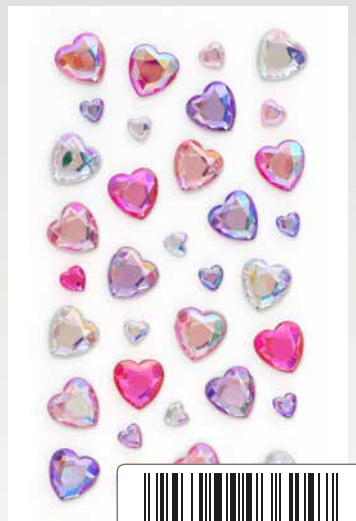

251123  
Kryształki samoprzylepne SERCA, 35 szt./op., srebrny **3<sup>50</sup>**

**NOWOŚĆ**

251106  
Perełki samoprzylepne SERCA, 40 szt./op., biały **4<sup>90</sup>**

251122  
Perełki samoprzylepne SERCA, 40 szt./op., błękitny **4<sup>90</sup>**

**NOWOŚĆ**

251121  
Perełki samoprzylepne SERCA, 40 szt./op., różowy **4<sup>90</sup>**

**NOWOŚĆ**

251113  
Kryształki samoprzylepne SERCA, 35 szt./op., różowy **3<sup>50</sup>**

252019  
Kwiaty samoprzylepne materiałowe  
MAGNOLIA, 9 szt./op., biały **6<sup>20</sup>**