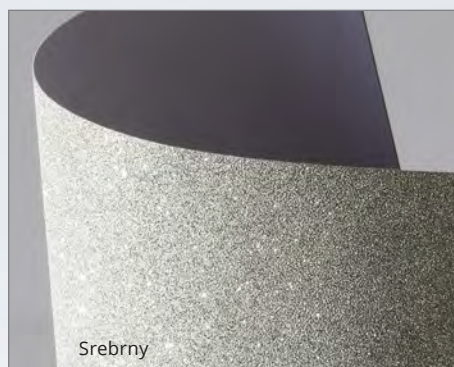

ARKUSZE BROKATOWE A4

■ Arkusze brokatowe samoprzylepne A4

Dodaj blasku i szyku swoim projektom dzięki samoprzylepnym arkuszom brokatowym. Arkusze są idealne do wycinania, tworzenia własnych ozdób do kartek okolicznościowych, dekorowania prezentów lub innych projektów kreatywnych. Dostępne w wielu kolorach pakowanych pojedynczo lub w miksie kolorów.

kod	nazwa	g/m²	ilość szt/op	cena netto
254018	Brązowy	150	10	8,00
254013	Czerwony	150	10	8,00
254017	Grafitowy	150	10	8,00
254012	Jasnozłoty	150	10	8,00
254015	Niebieski	150	10	8,00
254016	Różowy	150	10	8,00
254011	Srebrny	150	10	8,00
254014	Zielony	150	10	8,00
254010	Złoty	150	10	8,00
206999	Mix kolorów	150	10	8,00