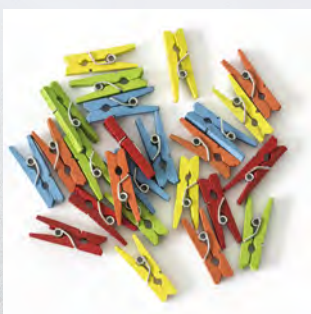

Klamerki drewniane 25mm, 25 szt./op., mix tęczy

253012 3⁷⁰