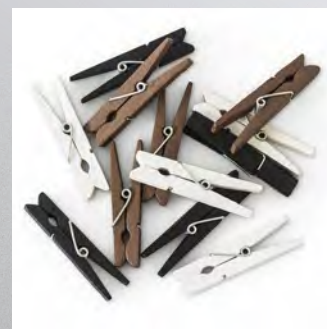

NOWOŚĆ

Kostka samoprzylepna 3D
- kółka 2mm, 264 szt./op.

254020 **2⁸⁰**

Klamerki drewniane 47mm,
12 szt./op., mix pastele

253010 **3⁵⁰**

Klamerki drewniane 25mm,
25 szt./op., mix pastele i natura

253011 **3⁷⁰**