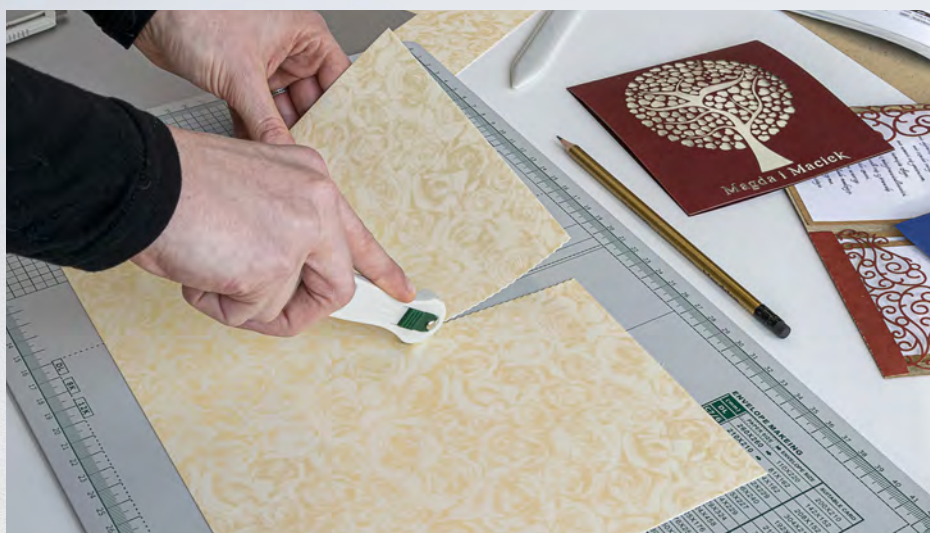

AKCESORIA DO PRACY Z PAPIEREM

Maty do cięcia

Dwustronne maty wykonane z materiałów recyklingowych. Zapewniają ochronę biurka, stołu podczas pracy związanej z cięciem papieru, rysowaniem, pisaniem.

kod	nazwa	cena netto
291003	Mata do cięcia samoregenerująca dwustronna 3 mm, 45x30 cm	15,00
291002	Mata do cięcia samoregenerująca dwustronna 3 mm, 60x45 cm	29,00

Wybór jednego z dwóch rodzajów mat z samoregenerującą się powierzchnią warto dostosować do okresu oraz intensywności jej użytkowania. Mata powinna być przechowywana na płasko.

NOWOŚĆ

Maty do cięcia wysoce samoregenerujące

Dwustronne maty trzywarstwowe. Wykonane ze specjalnego materiału zapewniającego ich dłuższe użytkowanie szczególnie podczas pracy z ostrymi narzędziami.

kod	nazwa	cena netto
291103	Mata do cięcia wysoce samoregenerująca dwustronna 3mm, 45x30 cm	30,00
291102	Mata do cięcia wysoce samoregenerująca dwustronna 3mm, 60x45 cm	58,00
291101	Mata do cięcia wysoce samoregenerująca dwustronna 3mm, 90x60 cm NEW	139,00

Trymer Easy A4

Trymer do cięcia niewielkiej ilości kartek papieru. Jednorazowo tnie do 5 arkuszy papieru 70-80 g/m² lub pojedyncze arkusze niepowlekanego kartonu o gramaturze do 200 g/m². Bezpieczeństwo i komfort pracy zapewnia wymienne ostrze zamknięte w osłonie, które wysuwa się po jej dociśnięciu w momencie cięcia.

- lekki i poręczny
- wyposażony w antypoślizgowe, piankowe podkładki
- wymienne ostrze w bezpiecznej, plastikowej obudowie
- prowadnica ułatwiająca proste cięcie papieru
- podziałka w centymetrach i calach
- dodatkowa miarka boczna zwiększająca pole pracy do 37 cm
- wymiary trymera: 415x130 mm

NOWOŚĆ

kod	nazwa	cena netto
290002	Trymer Easy A4 NEW	28,90
290003	Ostrze wymienne do trymera Easy A4 NEW	8,50