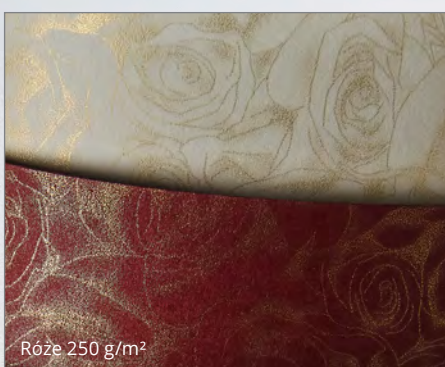

Stars 220 g/m²

Royal 250 g/m²

Róże 250 g/m²

kod	nazwa	g/m²	ilość szt/op	rodzaj druku	cena netto
204203	Batyst perłowa biel	220	20	*	13,60
204501	Chic diamentowa biel	220	20	*	13,60
204502	Chic kremowy	220	20	*	13,60
203301	Floral diamentowa biel	220	20	*	13,60
203302	Floral kremowy	220	20	*	13,60
200612	Iceland brzoskwinowy	220	20	*	13,60
200613	Iceland czerwony	220	20	*	13,60
200604	Iceland diamentowa biel	220	20	*	13,60
200602	Iceland kremowy	220	20	*	13,60
200614	Iceland zielony	220	20	*	13,60
200606	Iceland złoty	220	20	*	13,60
200607	Iceland antyczne złoto	220	20	*	13,60
203401	Love diamentowa biel	220	20	*	13,60
203402	Love kremowy	220	20	*	13,60
205306	Marmur złoty NEW	220	20	*	13,60
203422	Olympia kremowy	220	20	*	13,60
203403	Olympia perłowa biel	220	20	*	13,60
203406	Olympia złoty	220	20	*	13,60
201004	Papirus biały	220	20	*	13,60
201002	Papirus kremowy	220	20	*	13,60
201104	Satyna biały	220	20	*	13,60
204319	Stars jasnozłoty	220	20	♦ *	13,60
204305	Stars srebrny	220	20	♦ *	13,60
204306	Stars złoty	220	20	♦ *	13,60
202303	Frost perłowa biel	230	20	*	13,60
203901	Liana biały	230	20	♦ *	13,60
203902	Liana kremowy	230	20	♦ *	13,60
205103	Ornament biały	230	20	*	13,60
205102	Ornament kremowy *	230	20	*	13,60
202503	Pawie Pióro perl. biel *	230	20	*	13,60
202401	Wiatr biały	230	20	*	13,60
202701	Mika biały	240	20	*	13,60
202702	Mika kremowy	240	20	*	13,60
202713	Mika czerwony	240	20	*	13,60
202714	Mika zielony	240	20	*	13,60
202715	Mika granatowy	240	20	*	13,60
203115	Mika granatowy	240	100	*	46,00
202717	Mika czarny	240	20	*	13,60
203117	Mika czarny	240	100	*	46,00
203602	Liście kremowy	250	20	♦ *	13,60
203605	Liście oliwkowy *	250	20	♦ *	13,60
203006	Royal złoty	250	20	*	14,90
202902	Róże kremowy	250	20	♦ *	13,60
202916	Róże bordowy	250	20	*	13,60
200622	Iceland kremowy	250	20	*	13,60

Sugerowany rodzaj zadruku: ♦ inkjet * laser

Zalecamy przeprowadzenie testów na drukarce.

* do wyczerpania zapasów