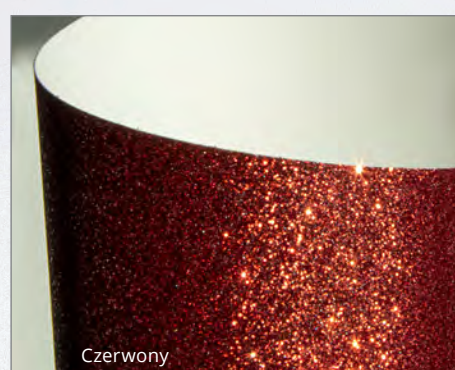

KARTONY BROKATOWE A4

■ Kartony brokatowe A4

Kartony brokatowe 210 g/m² do kreatywnych prac plastycznych, wykonywania kartek okolicznościowych oraz dekoracji świątecznych. Dostępne w kolorze srebrnym, złotym, czerwonym, białym i czarnym, pakowanych pojedynczo lub w miksie innych kolorów.

kod	nazwa	g/m²	ilość szt/op	cena netto
208101	Biały NEW	210	5	9,90
208107	Czarny NEW	210	5	9,90
208113	Czerwony	210	5	9,90
208105	Srebrny	210	5	9,90
208106	Złoty	210	5	9,90
208199	Mix kolorów	210	5	9,90