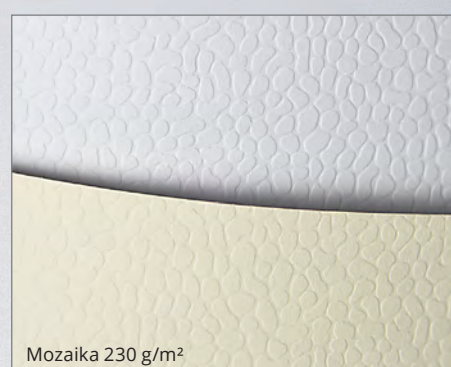

KARTONY OZDOBNE STANDARD A4

*poczuj delikatną
fakturę papieru...*

KARTONY OZDOBNE STANDARD A4 / GALERIA PAPIERU