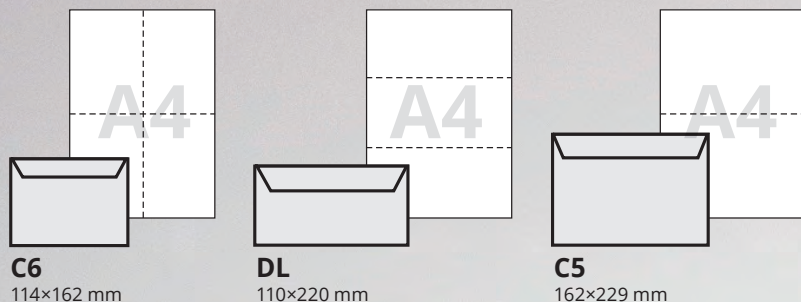

KOPERTY OZDOBNE

Koperty ozdobne

Koperty wykonane z papieru gładkiego, o delikatnej fakturze lub metalizowane stanowią uzupełnienie szerokiej gamy papierów i kartonów ozdobnych. Idealne do eleganckiej korespondencji oraz kartek okolicznościowych. Dostępne w popularnych rozmiarach, klejone na mokro lub z paskiem samoprzylepnym.