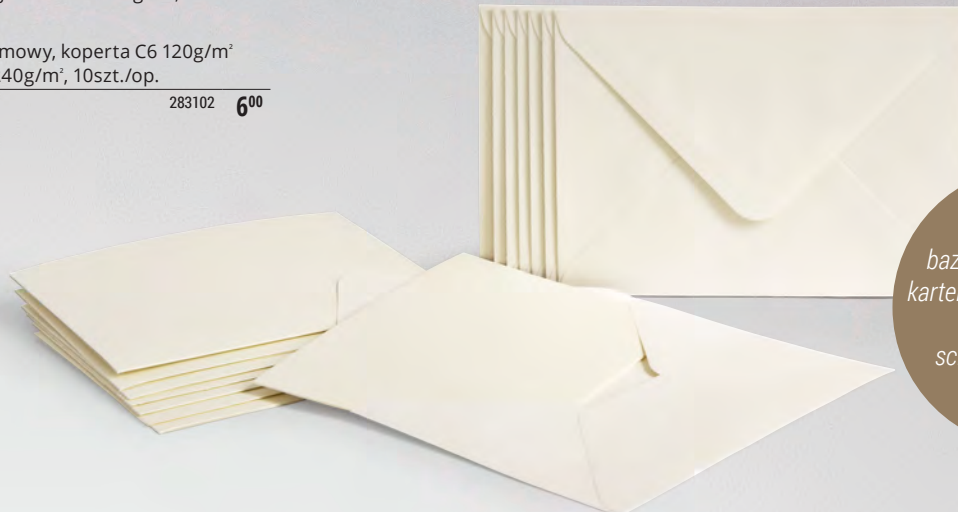

Zestaw kart i kopert

Zestaw w kolorze kremowym do wykonywania kartek okolicznościowych oraz zaproszeń. Karton w gramaturze 240g/m² złożony do formatu A6 oraz pasująca koperta w gramaturze 120g/m², w rozmiarze C6.

Zestaw kremowy, koperta C6 120g/m²
+karta A6 240g/m², 10szt./op.

283102 **6⁰⁰**

Doskonała baza do wykonywania kartek okolicznościowych zdobionych scrapbookingowymi papierami.

NOWOŚĆ