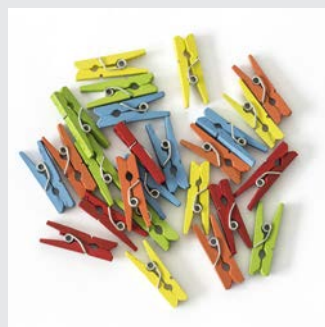

253034

Klamerki drewniane 47 mm,
12 szt./op., srebrny

253036

Klamerki drewniane 47 mm,
12 szt./op., złoty

253037

Klamerki drewniane 47 mm,
12 szt./op., biały

253035

Klamerki drewniane 47 mm,
12 szt./op.

253038

Klamerki drewniane 47mm,
12 szt./op., mix pastele

253010

Klamerki drewniane 25mm,
25 szt./op., mix pastele i natura

253011

Klamerki drewniane 47mm,
12 szt./op., mix natura

253009

Klamerki drewniane 25mm,
25 szt./op., mix tęczyowy