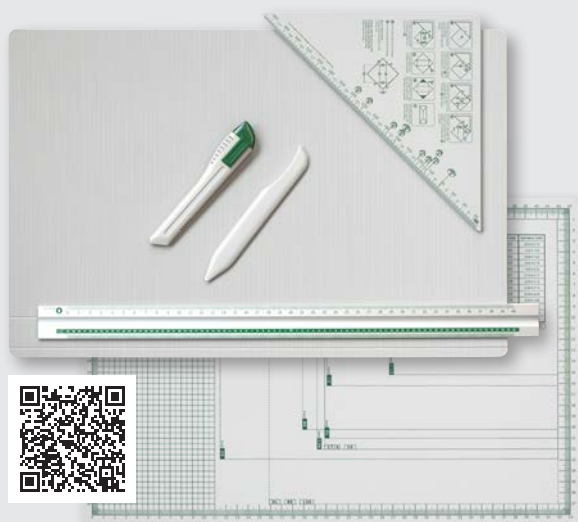

Kostka do bigowania

Kostka do bigowania umożliwi wykonanie wgłębienia, które zapewni równe i estetyczne zgięcie papieru. Wgłębienie można wykonać na płaskiej powierzchni wzdłuż linijki. Zalecane jest jednak użycie tablicy do bigowania.

Kostka do bigowania
290000

Prowadzenie linii bigowania wzdłuż rowków wytłoczonych na jednej ze stron tablicy zapewnia równe zgięcie papieru.

Wszelkie prace związane z cięciem papieru są łatwiejsze dzięki korzystaniu ze strony tablicy z powierzchnią samoregenerującą i podziałką.