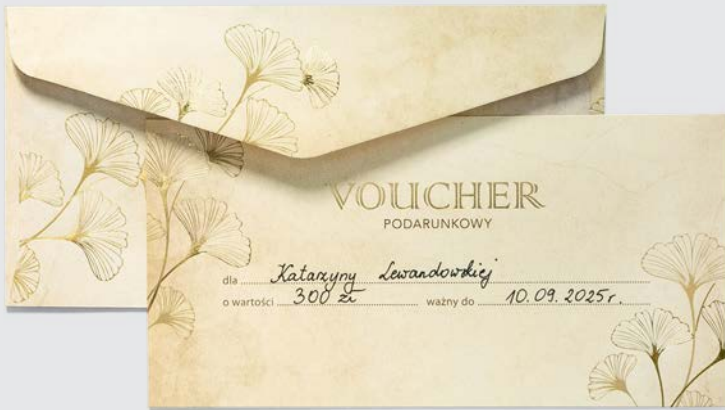

KOPERTY ZDOBIONE I ZESTAWY

Koperty oraz zestawy kopert z karnetem do przygotowania zaproszeń, podziękowań, korespondencji, bonów prezentowych. Uniwersalne wzory na różne okazje oraz wzory świąteczne z elementami zdobionymi metaliczną folią.

10 sztuk / opakowanie

Koperta DL Umbria K., 120g/m²
280195