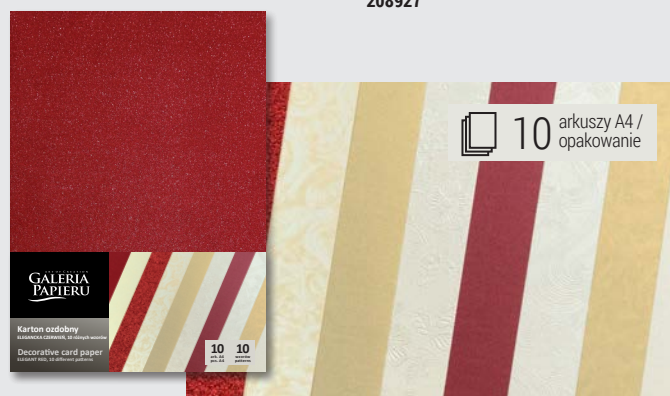

Elegancka Czerwień
210-250 g/m²
208924