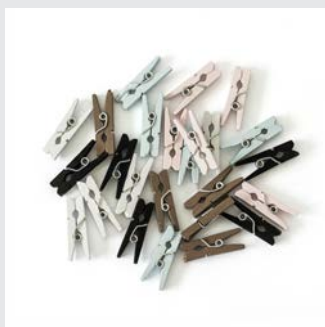

Klamerki drewniane 25mm,
25 szt./op., mix pastele i natura

253011