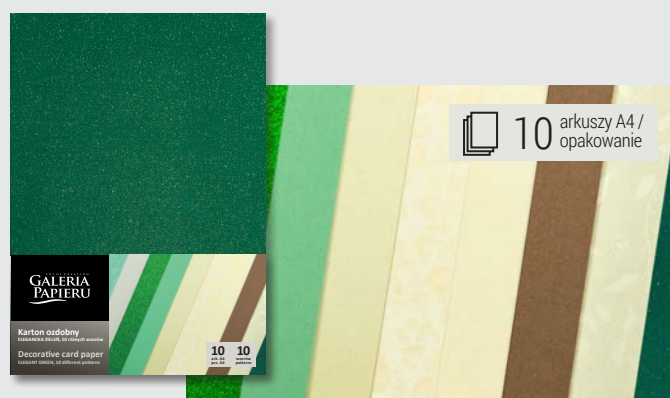

Elegancka Zieleń
210-250 g/m²
208927