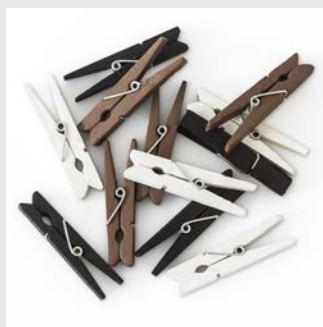

253038

Klamerki drewniane 47mm,
12 szt./op., mix pastele

253010

Klamerki drewniane 25mm,
25 szt./op., mix pastele i natura

253011

Klamerki drewniane 47mm,
12 szt./op., mix natura

253009

Klamerki drewniane 25mm,
25 szt./op., mix tęczyowy